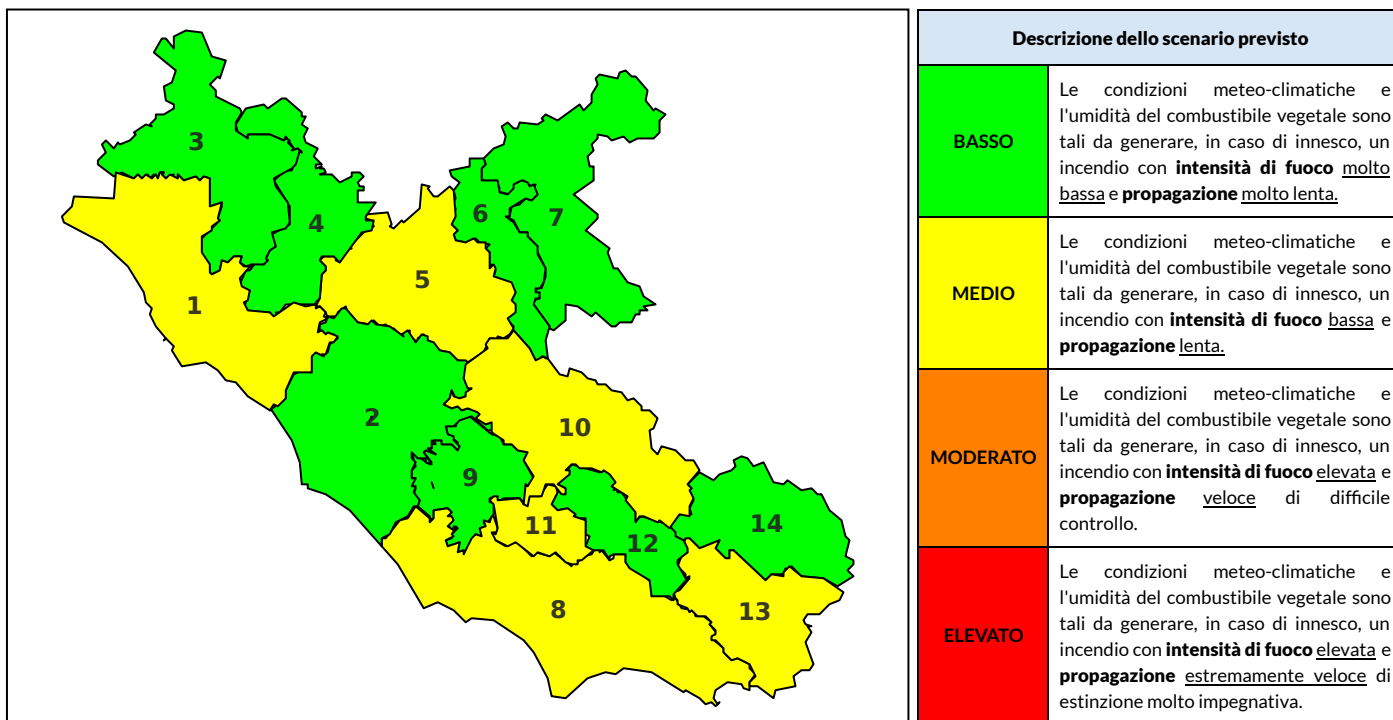

## BOLLETTINO DI PERICOLOSITA' DA INCENDI BOSCHIVI

### Previsioni per oggi 3-6-2024

Livello di pericolosità da incendio boschivo per Zona di Allerta AIB

Bollettino emesso nel periodo della campagna AIB Lazio sulla base del modello previsionale RISICOLazio, sviluppato in collaborazione con Fondazione CIMA, che fornisce un supporto per la valutazione della Pericolosità da incendio boschivo aggregata sulle Zone di Allerta AIB, approvate come parte integrante del Piano AIB Lazio 2020-2022 con DGR n° 270 del 15/05/2020. Il dettaglio della distribuzione dei Comuni nelle Zone AIB è consultabile al link [https://protezionecivile.regione.lazio.it/zone\\_allerta\\_aib\\_comuni/](https://protezionecivile.regione.lazio.it/zone_allerta_aib_comuni/). Le Norme Comportamentali per la popolazione sono consultabili al link [https://protezionecivile.regione.lazio.it/norme\\_comportamentali\\_aib/](https://protezionecivile.regione.lazio.it/norme_comportamentali_aib/).

Zona AIB	1	2	3	4	5	6	7	8	9	10	11	12	13	14
Livello Pericolosità	MEDIO	BASSO	BASSO	BASSO	MEDIO	BASSO	BASSO	MEDIO	BASSO	MEDIO	MEDIO	BASSO	MEDIO	BASSO

NOTE

Zona AIB	1	2	3	4	5	6	7	8	9	10	11	12	13	14
Livello Pericolosità	MEDIO	MEDIO	MEDIO	MEDIO	MEDIO	BASSO	BASSO	MEDIO	MEDIO	MEDIO	MEDIO	MEDIO	MEDIO	MEDIO