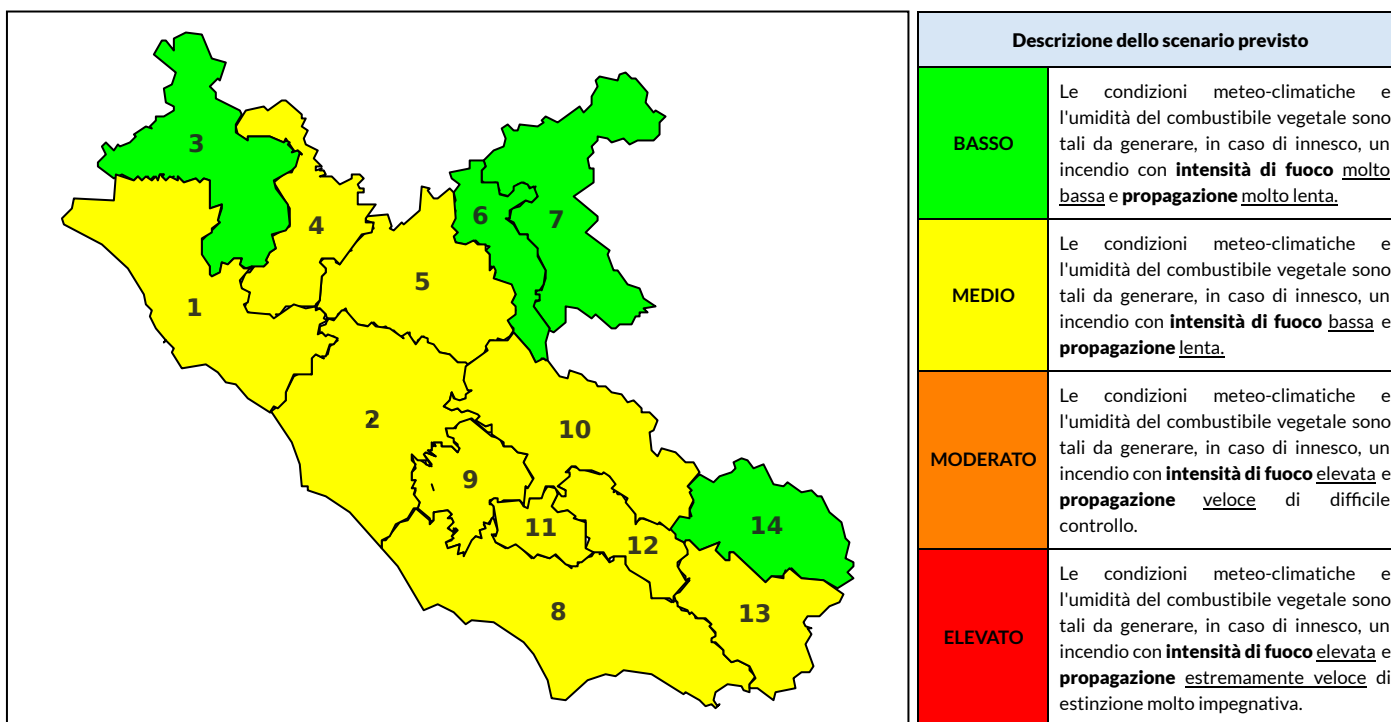

### Previsioni per oggi 3-6-2024

Livello di pericolosità da incendio boschivo per Zona di Allerta AIB

Bollettino emesso nel periodo della campagna AIB Lazio sulla base del modello previsionale RISICOLazio, sviluppato in collaborazione con Fondazione CIMA, che fornisce un supporto per la valutazione della Pericolosità da incendio boschivo aggregata sulle Zone di Allerta AIB, approvate come parte integrante del Piano AIB Lazio 2020-2022 con DGR n° 270 del 15/05/2020. Il dettaglio della distribuzione dei Comuni nelle Zone AIB è consultabile al link [https://protezionecivile.regione.lazio.it/zone\\_allerta\\_aib\\_comuni/](https://protezionecivile.regione.lazio.it/zone_allerta_aib_comuni/). Le Norme Comportamentali per la popolazione sono consultabili al link [https://protezionecivile.regione.lazio.it/norme\\_comportamentali\\_aib/](https://protezionecivile.regione.lazio.it/norme_comportamentali_aib/).

Zona AIB	1	2	3	4	5	6	7	8	9	10	11	12	13	14
Livello Pericolosità	MEDIO	BASSO	BASSO	BASSO	MEDIO	BASSO	BASSO	MEDIO	BASSO	MEDIO	MEDIO	BASSO	MEDIO	BASSO

NOTE

## BOLLETTINO DI PERICOLOSITA' DA INCENDI BOSCHIVI

Zona AIB	1	2	3	4	5	6	7	8	9	10	11	12	13	14
Livello Pericolosità	MEDIO	MEDIO	BASSO	MEDIO	MEDIO	BASSO	BASSO	MEDIO	MEDIO	MEDIO	MEDIO	MEDIO	MEDIO	BASSO